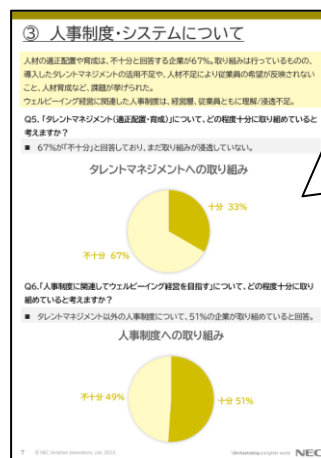

NECソリューションイノベータ出展内容

「ウェルビーイング経営を支援する」製品をラインナップしております

No.	ブースタイトル	商材
1	ウェルビーイング経営	フォーネスビジュアス
2	従業員満足度の視点でエンゲージメント向上	SuperStream-NX人事・給与
3	働き方からウェルビーイング向上	働き方見える化サービスPlus
4	戦略人事に必要なデータの利活用	POSITIVE
5	仕事マッチングソリューション	NECつながり支援プラットフォーム
6	インボイス対応会計ソリューション	SuperStream-NX会計
		RPA
7	電子帳簿保存法対応システム	EXPLANNER for SaaS ワークフローⅡ
		ReportFiling

ブースご来場者にはウェルビーイングに関するホワイトペーパーを無料プレゼントいたします

ウェルビーイング経営の課題を調査しました。情報収集・課題解決に是非ご利用ください。

NECソリューションイノベータ

営業統括本部 ウェルビーイング営業部

TEL:03(5534)2626 E-Mail:kaikei-jinkyu@nes.jp.nec.com

<https://www.nec-solutioninnovators.co.jp/ss/achr/>

- ●本紙に掲載された社名、商品名は各社の商標または登録商標です。
- ●本製品の輸出(非居住者への役務提供等を含む)に際しては、外国為替及び外国貿易法等、関連する輸出管理法令等をご確認の上、必要な手続きをお取りください。ご不明な場合、または輸出許可等申請手続きに当たり資料等が必要な場合には、お買い上げの販売店またはお近くの弊社営業拠点にご相談ください。
- ●本紙に掲載された製品の色は、印刷の都合上、実際のものとは多少異なることがあります。また、改良のため予告なく形状、仕様を変更することがあります。

NECソリューションイノベータ株式会社 〒136-8627 東京都江東区新木場1-18-7(NECソリューションイノベータ本社ビル)

202210