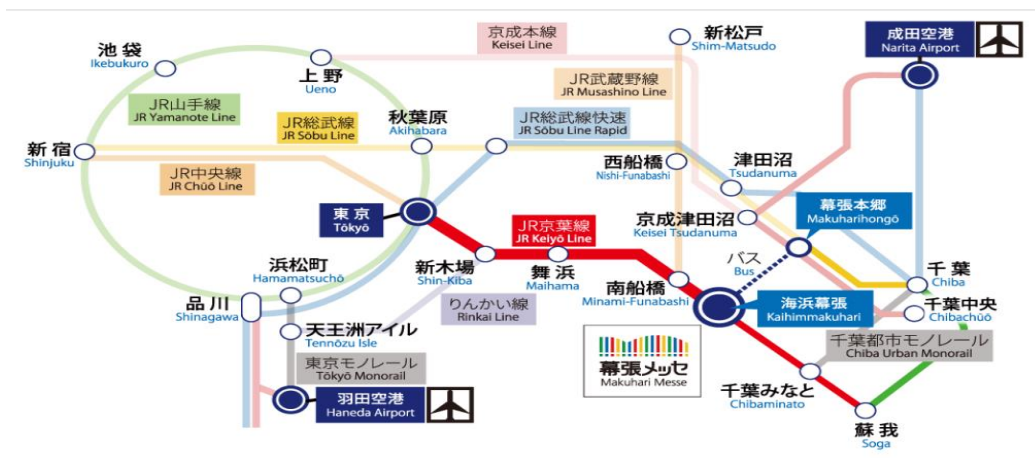

このチラシご持参の方には、
ウェルビーイングに関する
ホワイトペーパー無料プレゼント

弊社ブースに、
ぜひお立ち寄りください！

第11回 HR EXPO 秋

人事労務・教育・採用

2022.10.12(水)~14(金) 幕張メッセ
10:00~18:00(最終日のみ17:00終了)

会場へのアクセス

- ◆ JR京葉線『海浜幕張駅』から徒歩約5分(東京から快速利用で約30分)
- ◆ JR総武線・京成線『幕張本郷駅』から『幕張メッセ中央』行きバスで約17分

出展ブースについて

NECソリューションイノベータ
ブースは「11-29」です

NECソリューションイノベータ出展内容

「ウェルビーイング経営を支援する」製品をラインナップしております

No.	ブースタイトル	商材
1	ウェルビーイング経営	フォーネスビジュアス
2	従業員満足度の視点でエンゲージメント向上	SuperStream-NX人事・給与
3	働き方からウェルビーイング向上	働き方見える化サービスPlus
4	戦略人事に必要なデータの利活用	POSITIVE
5	仕事マッチングソリューション	NECつながり支援プラットフォーム
6	インボイス対応会計ソリューション	SuperStream-NX会計
		RPA
7	電子帳簿保存法対応システム	EXPLANNER for SaaS ワークフローⅡ
		ReportFiling