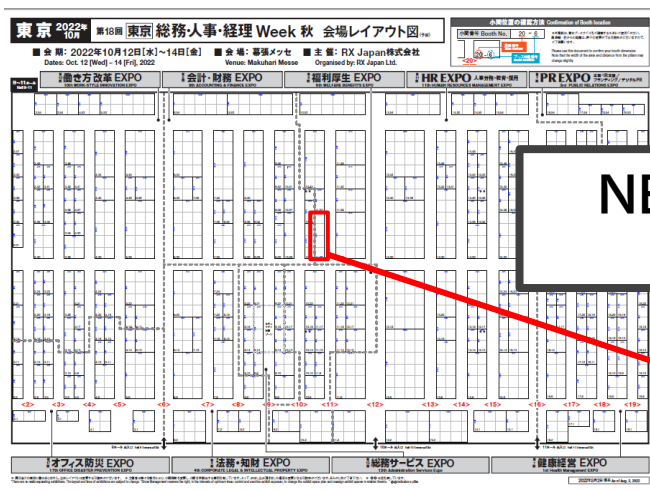

NECソリューションイノベータ
ブースは「11-29」です